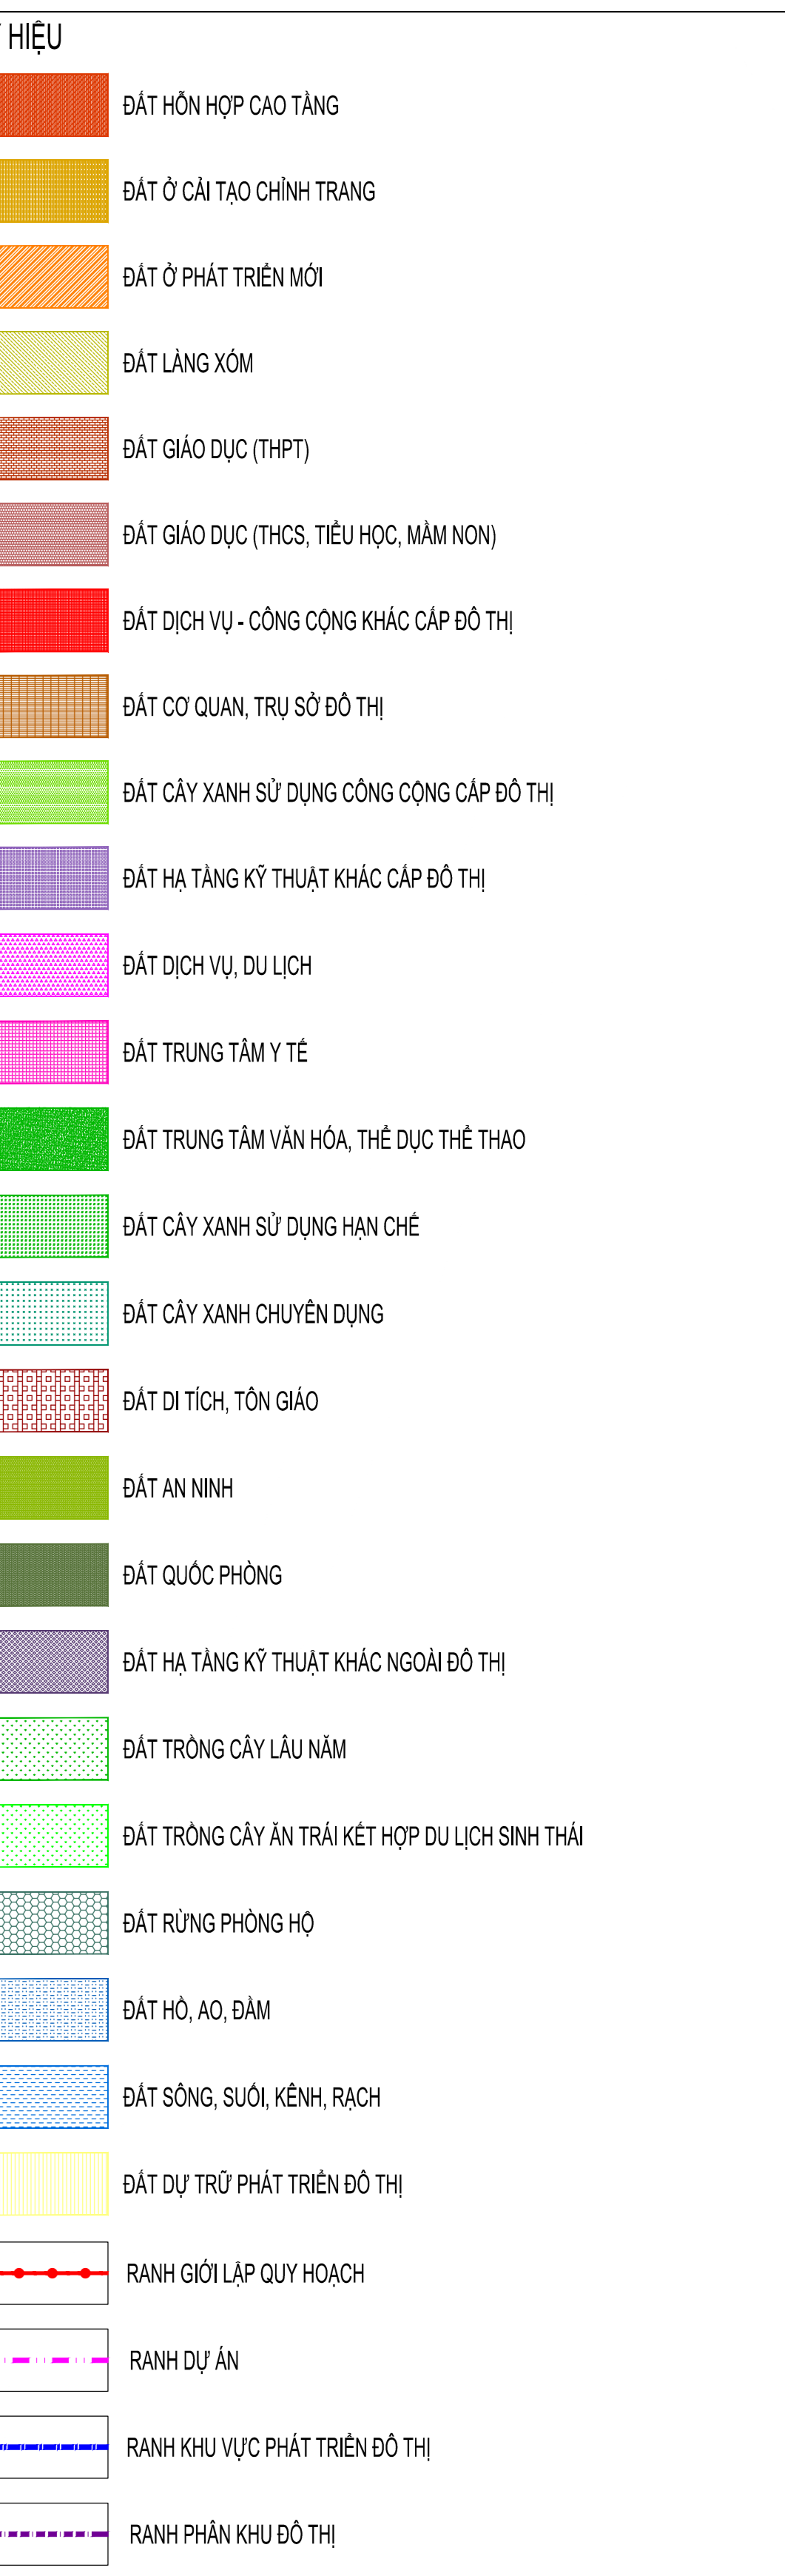

ĐỒ ÁN: QUY HOẠCH CHUNG
ĐÔ THỊ MỚI MINH HÒA ĐẾN NĂM 2040
 ĐỊA ĐIỂM: XÃ MINH HÒA, HUYỆN DẦU TIẾNG, TỈNH BÌNH DƯƠNG
BẢN ĐỒ ĐỊNH HƯỚNG PHÁT TRIỂN KHÔNG GIAN ĐÔ THỊ

QUY MÔ KHU VỰC LẬP QUY HOẠCH: 9.526,71 HA

SƠ ĐỒ PHÂN KHU ĐÔ THỊ