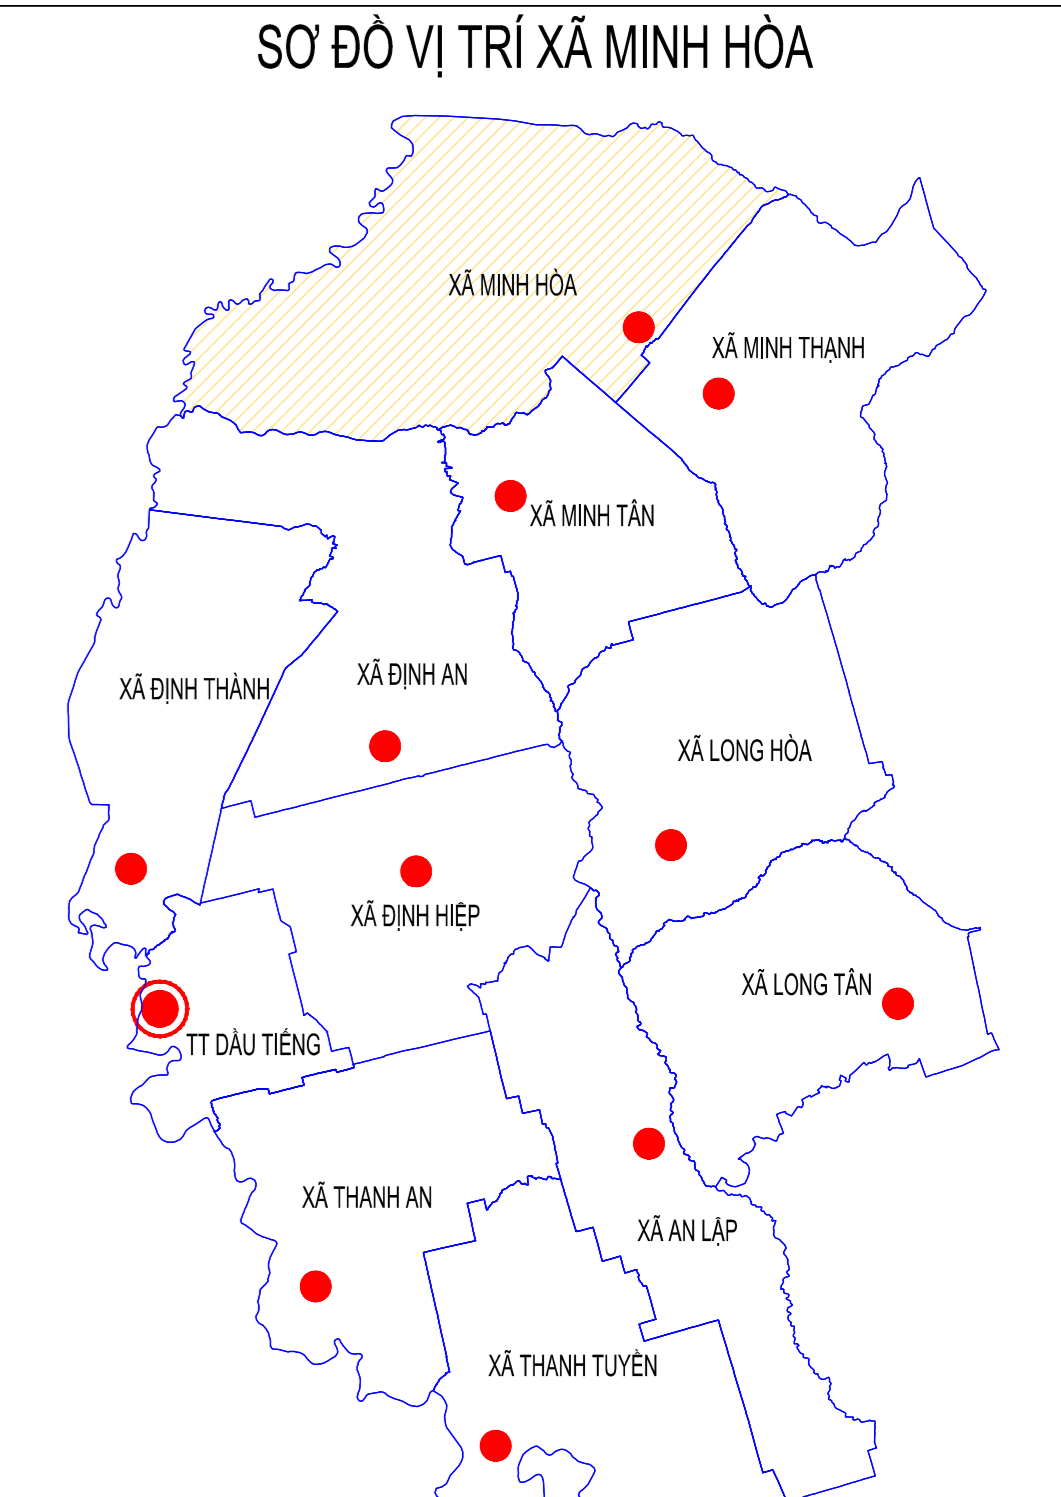

ĐỒ ÁN: QUY HOẠCH CHUNG
ĐÔ THỊ MỚI MINH HÒA ĐẾN NĂM 2040
 ĐỊA ĐIỂM: XÃ MINH HÒA, HUYỆN DẦU TIẾNG, TỈNH BÌNH DƯƠNG
BẢN ĐỒ ĐỊNH HƯỚNG PHÁT TRIỂN KHÔNG GIAN ĐÔ THỊ

QUY MÔ KHU VỰC LẬP QUY HOẠCH: 9.526,71 HA

SƠ ĐỒ PHÂN KHU ĐÔ THỊ