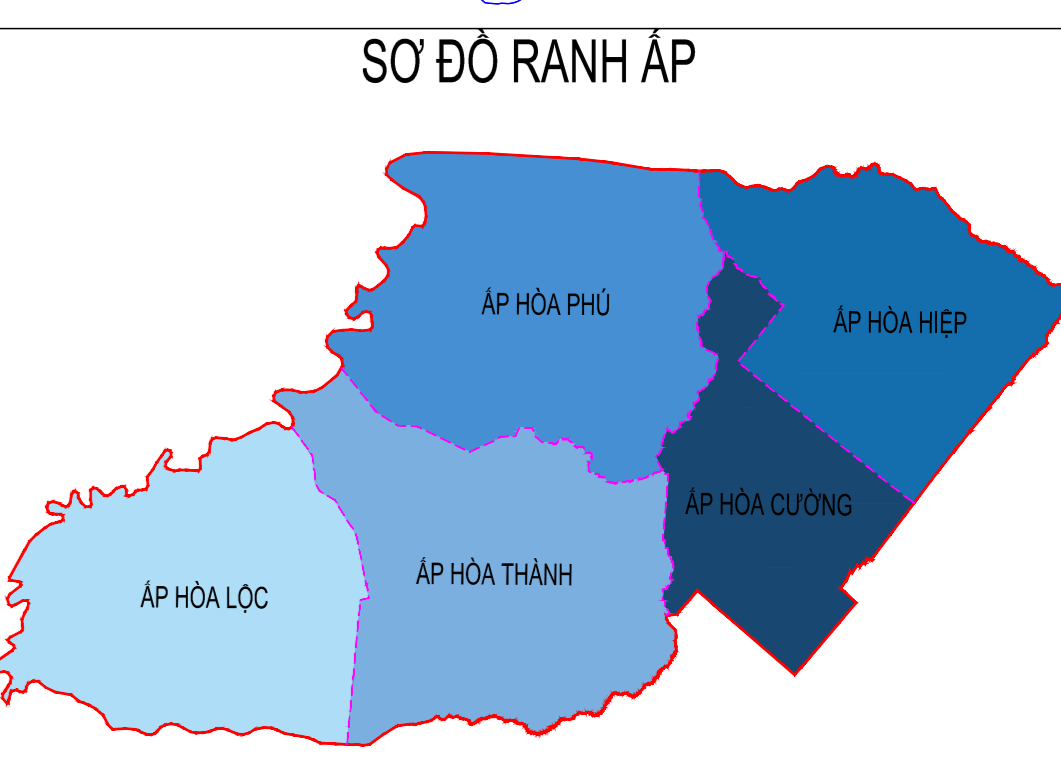

ĐỒ ÁN: QUY HOẠCH CHUNG
ĐÔ THỊ MỚI MINH HÒA ĐẾN NĂM 2040
 ĐỊA ĐIỂM: XÃ MINH HÒA, HUYỆN DẦU TIẾNG, TỈNH BÌNH DƯƠNG
BẢN ĐỒ ĐỊNH HƯỚNG PHÁT TRIỂN KHÔNG GIAN ĐÔ THỊ

QUY MÔ KHU VỰC LẬP QUY HOẠCH: 9.526,71 HA

SƠ ĐỒ PHÂN KHU ĐÔ THỊ