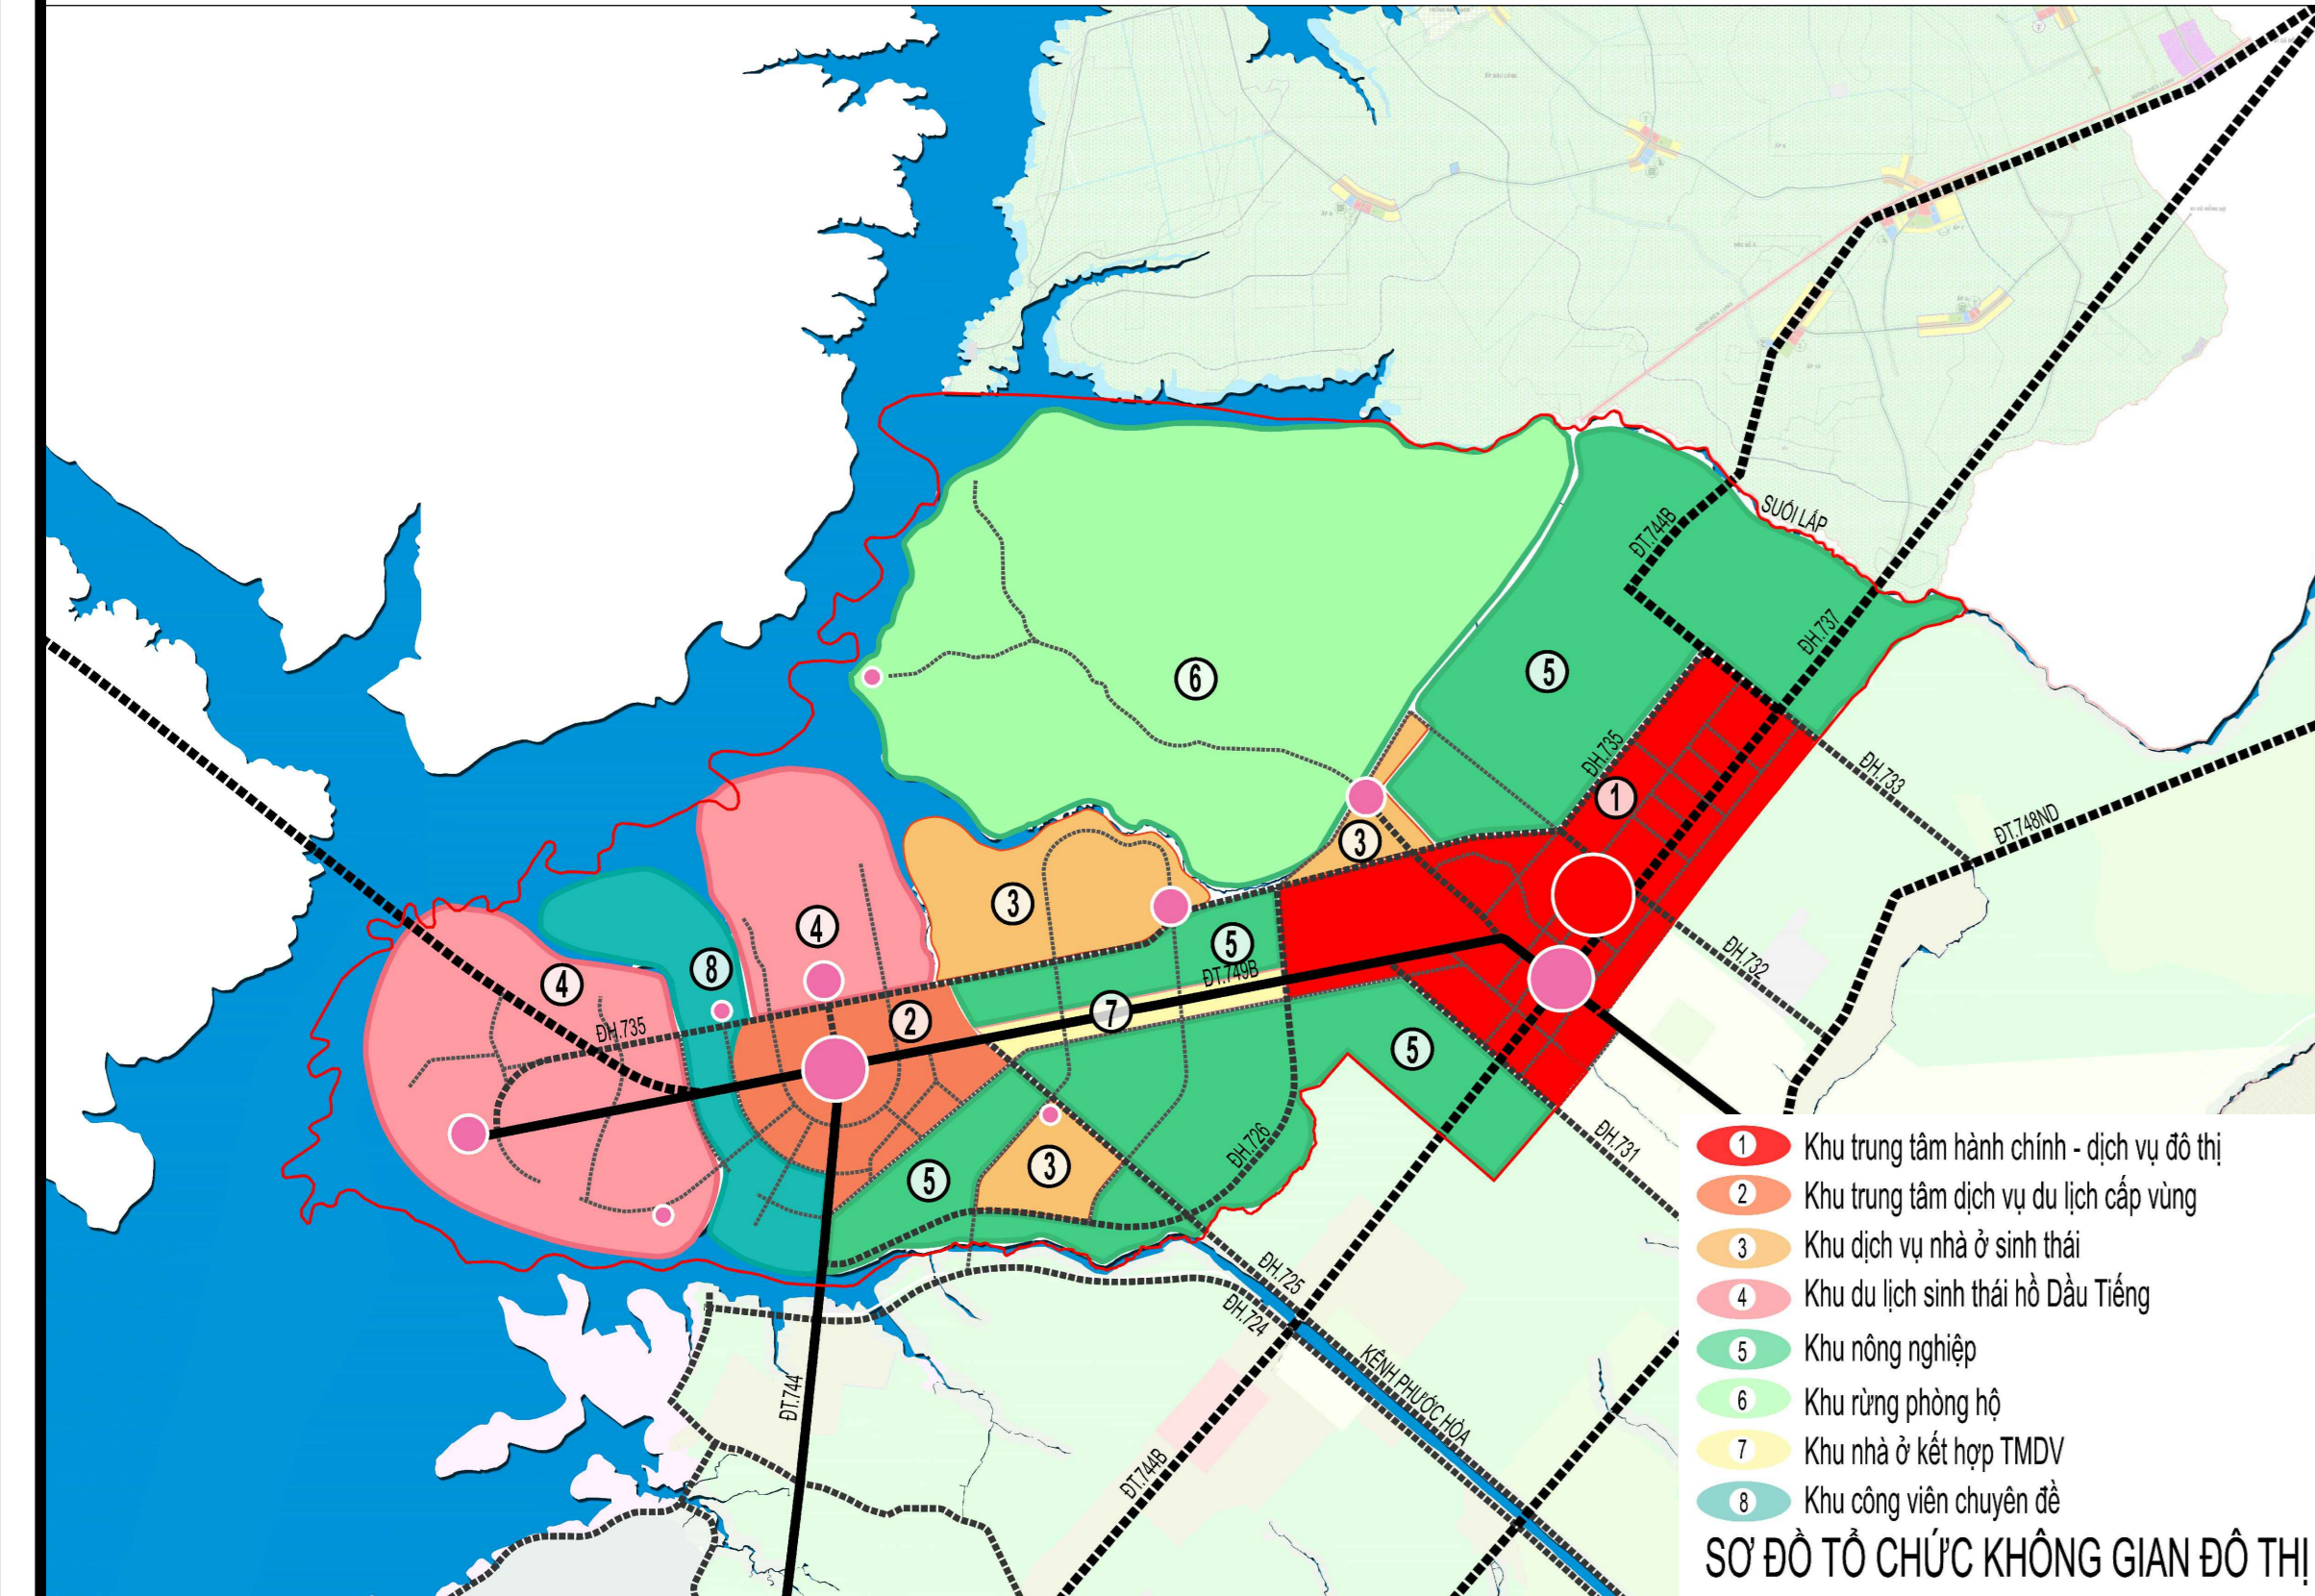

ĐỒ ÁN: QUY HOẠCH CHUNG
ĐÔ THỊ MỚI MINH HÒA ĐẾN NĂM 2040
 ĐỊA ĐIỂM: XÃ MINH HÒA, HUYỆN DẦU TIẾNG, TỈNH BÌNH DƯƠNG
BẢN ĐỒ ĐỊNH HƯỚNG PHÁT TRIỂN KHÔNG GIAN ĐÔ THỊ

QUY MÔ KHU VỰC LẬP QUY HOẠCH: 9.526,71 HA

SƠ ĐỒ PHÂN KHU ĐÔ THỊ