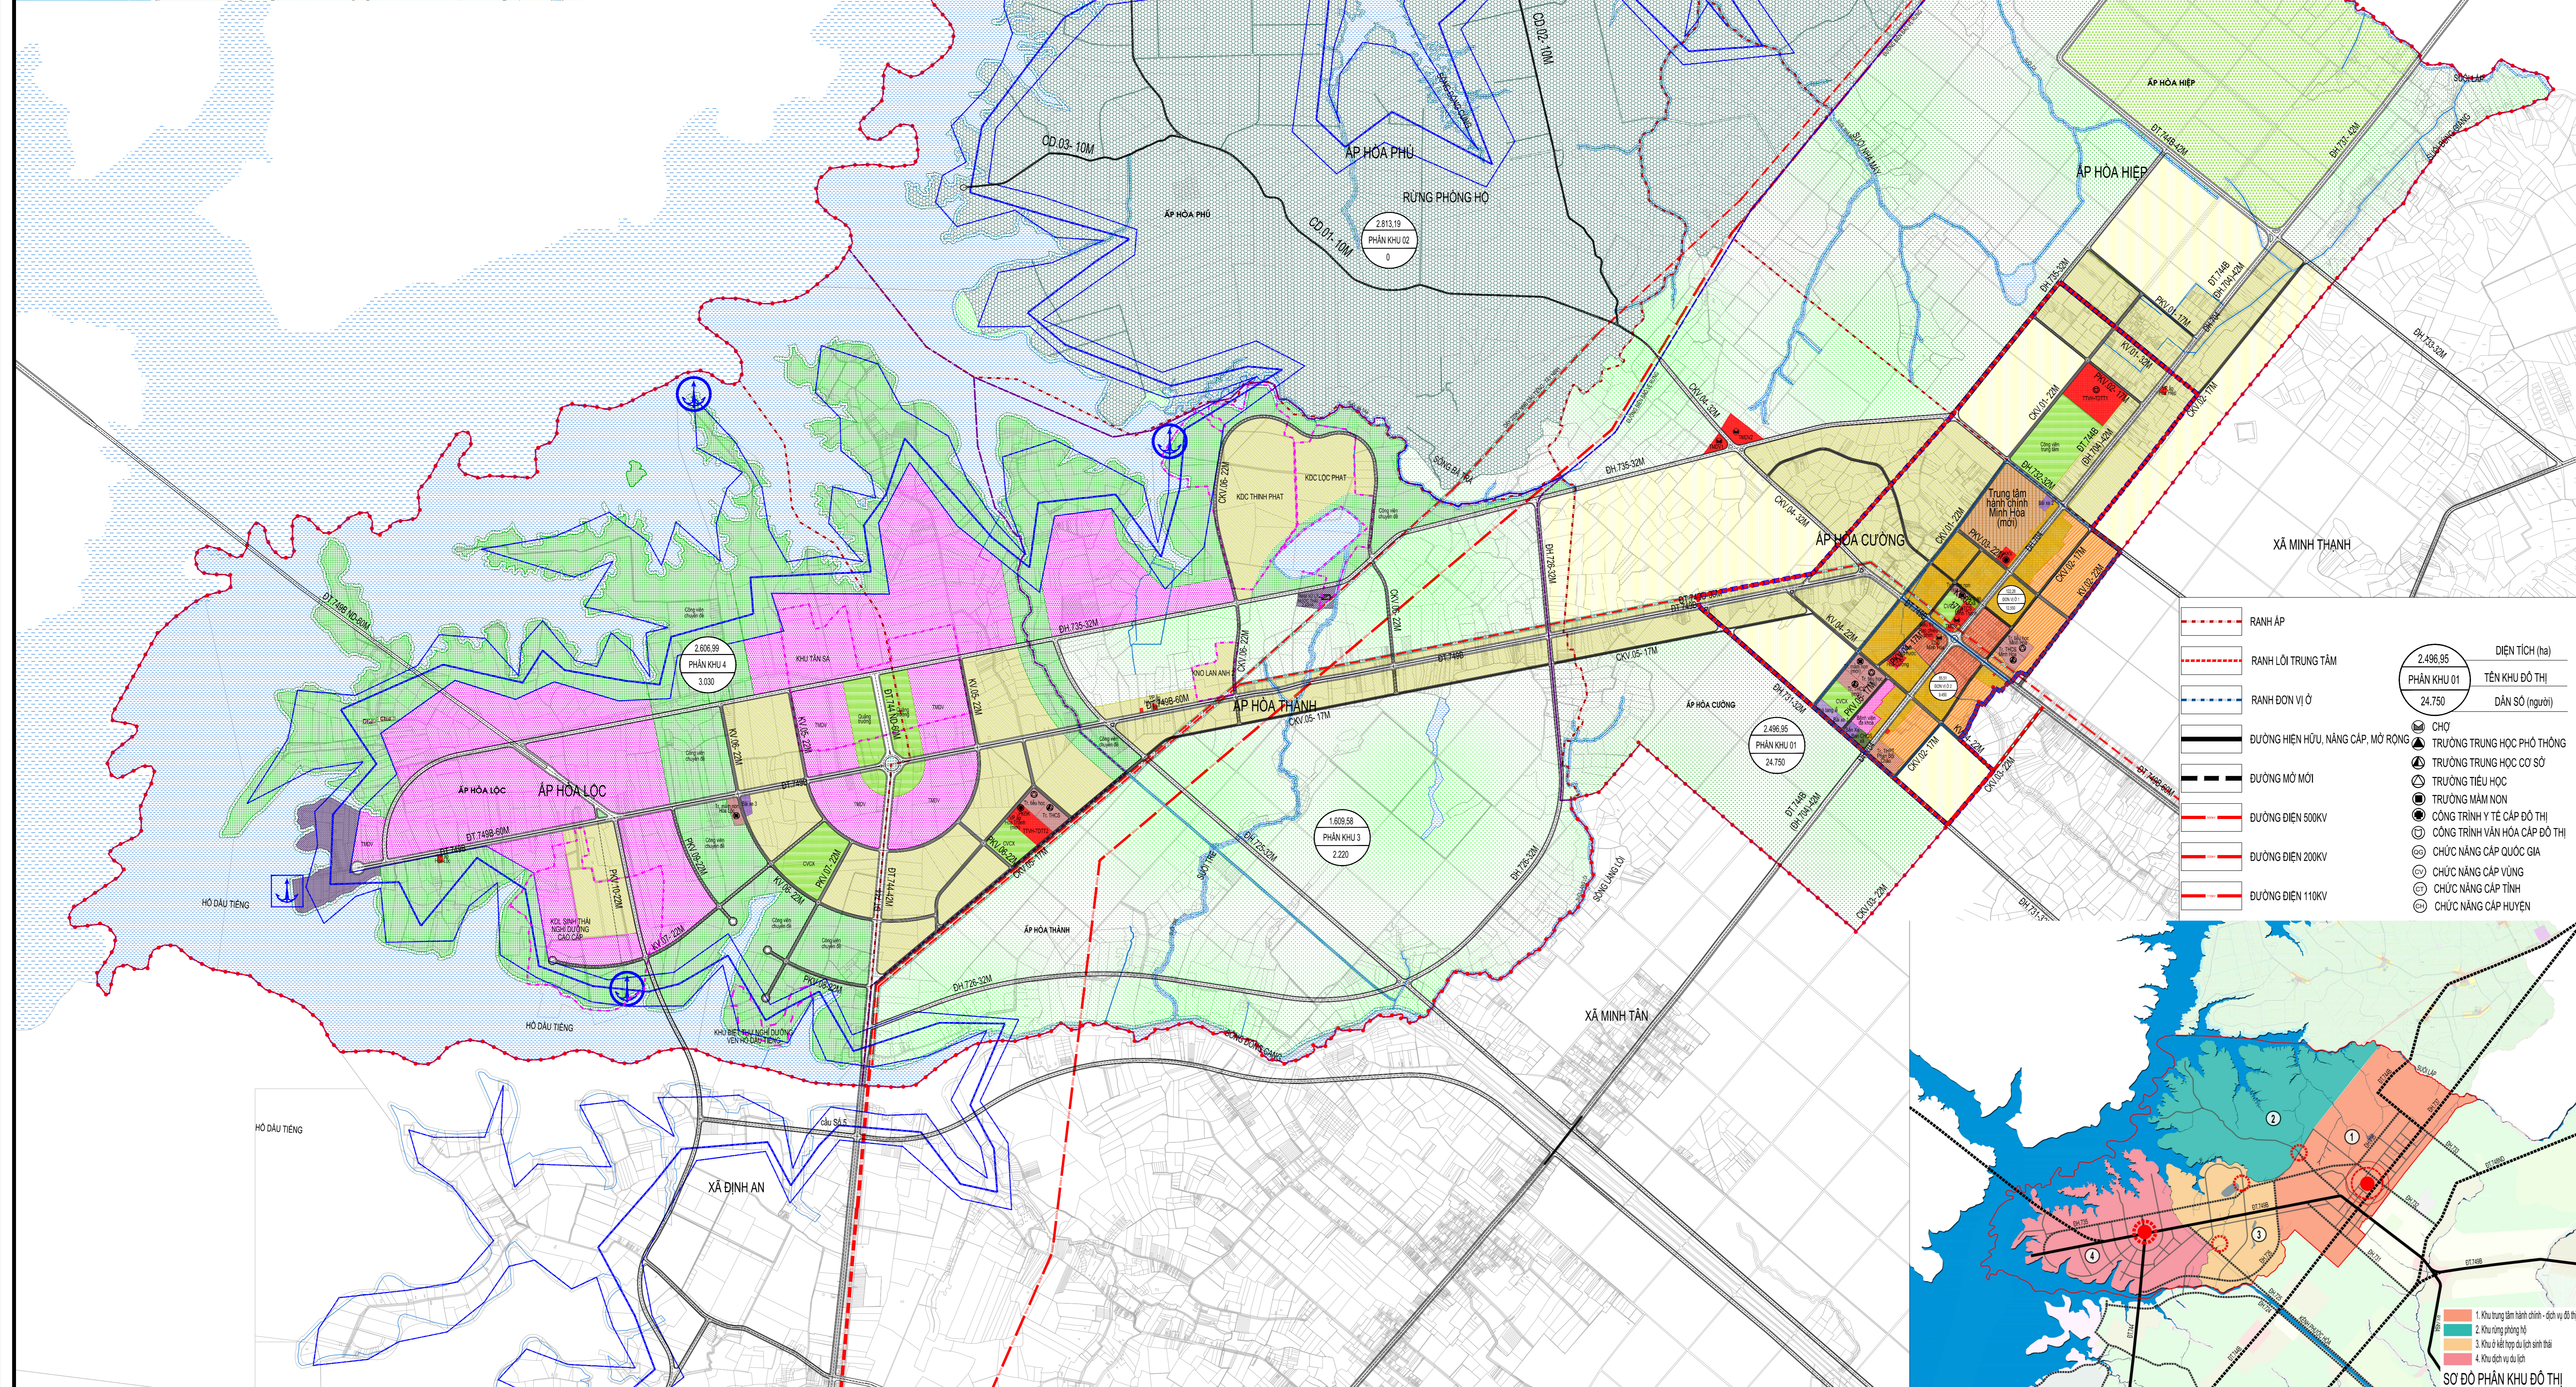

ĐỒ ÁN: QUY HOẠCH CHUNG
ĐÔ THỊ MỚI MINH HÒA ĐẾN NĂM 2040
 ĐỊA ĐIỂM: XÃ MINH HÒA, HUYỆN DẦU TIẾNG, TỈNH BÌNH DƯƠNG
BẢN ĐỒ ĐỊNH HƯỚNG PHÁT TRIỂN KHÔNG GIAN ĐÔ THỊ

QUY MÔ KHU VỰC LẬP QUY HOẠCH: 9.526,71 HA

SƠ ĐỒ PHÂN KHU ĐÔ THỊ